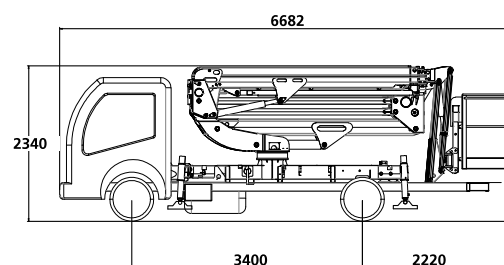

Rozsah pohybu

Aktuální nabídka

Pronájem pracovních plošin

Dále nabízíme služby: Prodej • Školení • Servis • Náhradní díly

STATECH s.r.o., Počapelská 346, 277 01 Dolní Beřkovice • mobil: +420 728 270 270 • e-mail: info@mateco.cz

Pobočky: **DOLNÍ BEŘKOVICE** · PRAHA · PLZEŇ · OSTRAVA · ČESKÉ BUDĚJOVICE
HRADEC KRÁLOVÉ · BRNO · ÚSTÍ NAD LABEM

Aktuální kontakty najdete na www.mateco.cz/kontakt/

www.mateco.cz