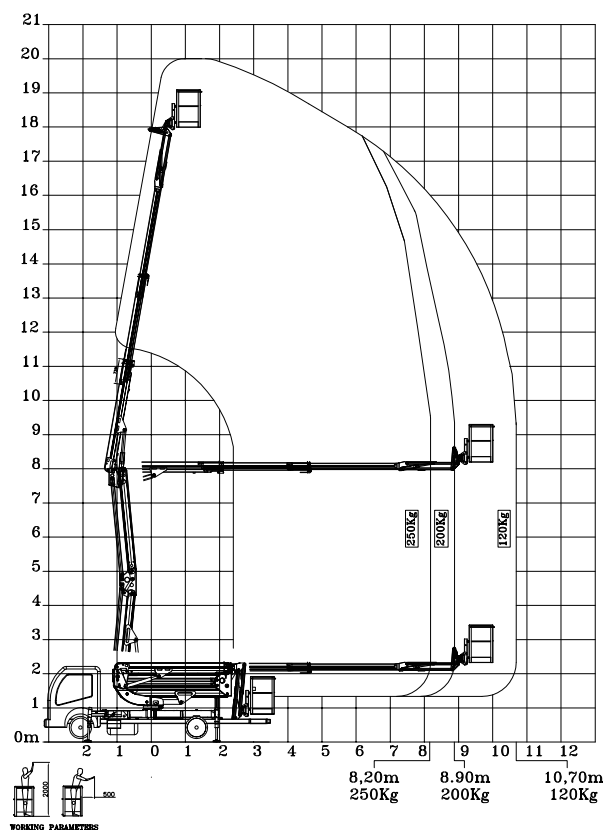

Rozsah pohybu

Aktuální nabídka

Pronájem pracovních plošin

Dále nabízíme služby: Prodej • Školení • Servis • Náhradní díly

STATECH s.r.o., Počapelská 346, 277 01 Dolní Beřkovice • mobil: +420 728 270 270 • e-mail: info@mateco.cz

Pobočky: **DOLNÍ BEŘKOVICE** · PRAHA · PLZEŇ · OSTRAVA · ČESKÉ BUDĚJOVICE
HRADEC KRÁLOVÉ · BRNO · ÚSTÍ NAD LABEM

Aktuální kontakty najdete na www.mateco.cz/kontakt/

www.mateco.cz