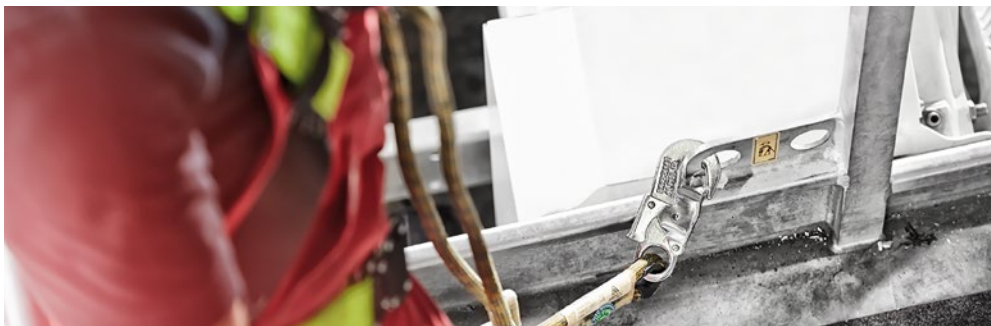

Prodej a revize OOPP

Revizní prohlídky OOPP jsou vyžadovány na základě norem ČSN 83 2611, ČSN 83 2612 a ČSN-EN 365. Nabízíme prodej a revizi vybraných osobních ochranných pracovních prostředků.

Co všechno zajišťujeme

Provádíme periodické kontroly osobních ochranných pomůcek proti pádu z výšky jako jsou přílby, celotělové postroje a kovových prvků, jako jsou například spojky, lana, zachycovače pádů a podobně.

Zajišťujeme revize OOPP značek SINGING ROCK, LANEX TENDON, GRIVEL, EVAQ, IKAR, KASK a dalších.

Další informace k prodeji a revizi OOPP

Cena

> [Ceník revizí najdete na str. 17](#)

Co si připravit

Veškeré OOPP určené k revizi musí být čisté a jednotlivé části kompletního vybavení dodány samostatně. Zároveň je třeba doložit předchozí evidenční list revizí.

Platnost

Revize má platnost jeden rok, poté je nutné ji zopakovat.

Osvědčení

Výstupem každé revize je protokol s uvedením stavu OOPP.

Mám zájem o revizi OOPP

Připravte si evidenční list revizí a zašlete nám ho spolu s vyplněným formulářem.