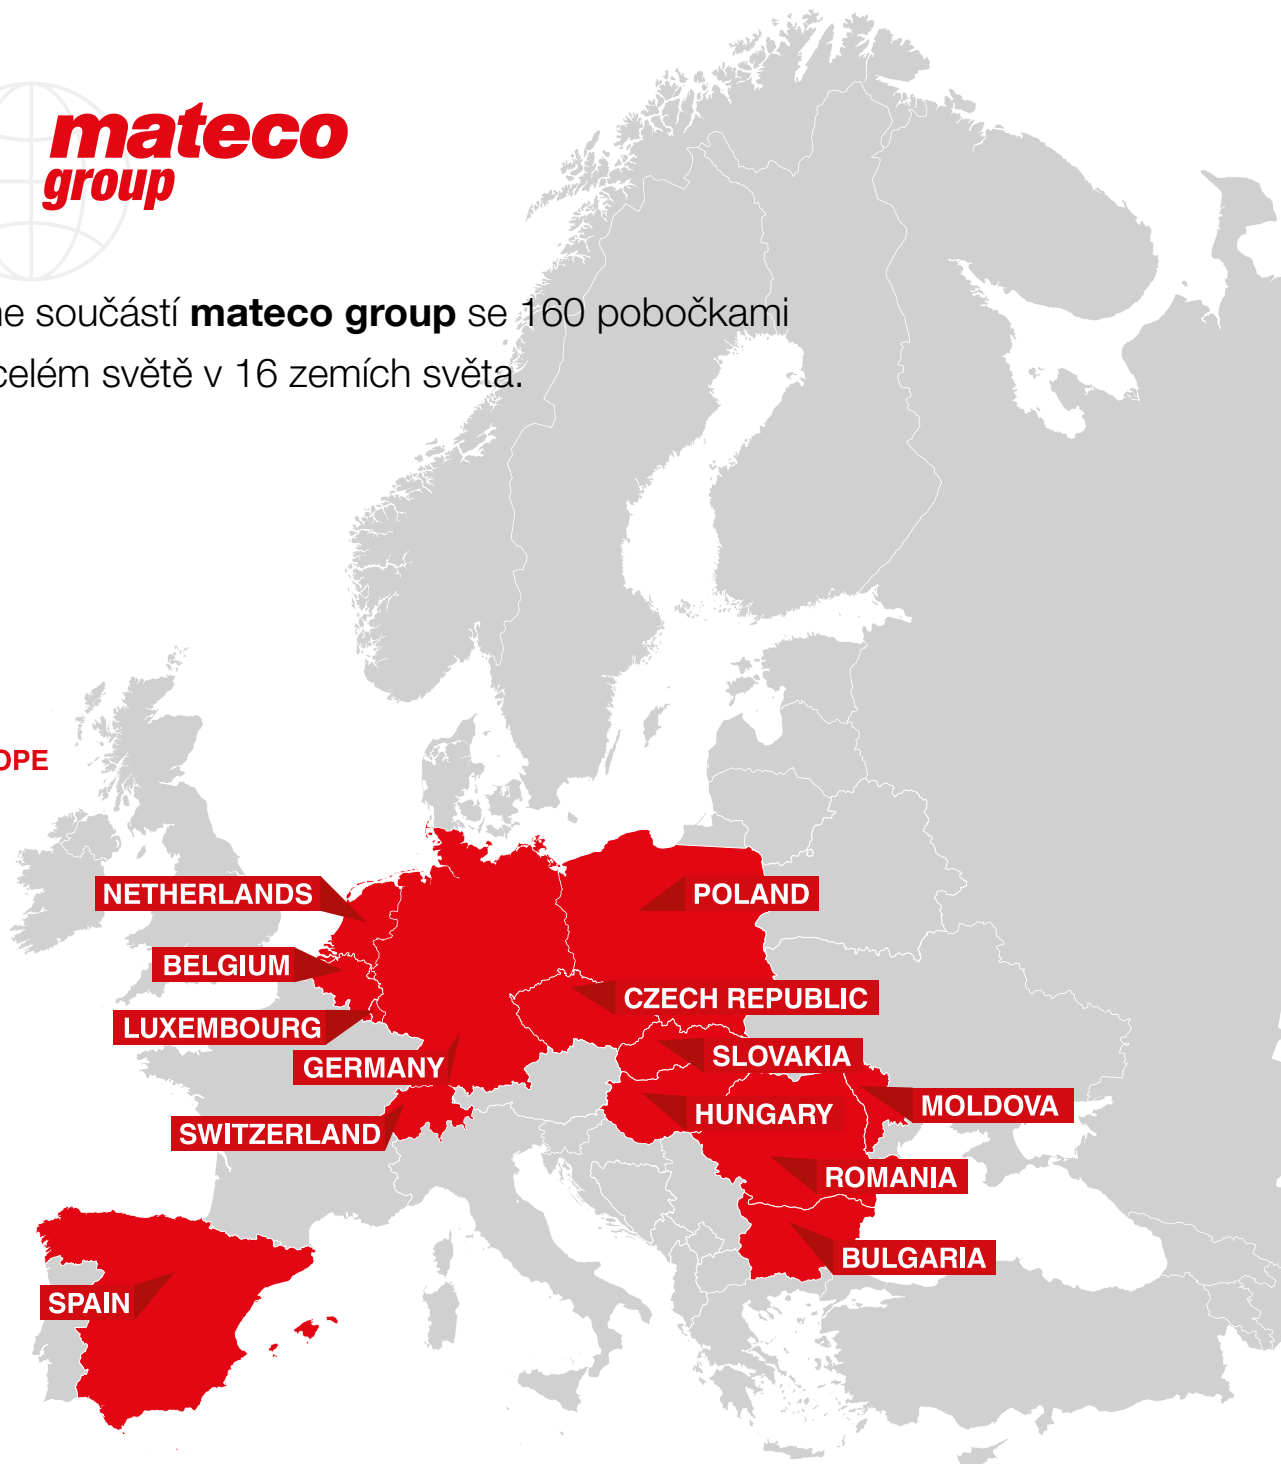

Kdo jsme

Jednička na trhu pracovních plošin v ČR
s největší flotilou strojů.

ASIA

Jsmo součástí **mateco group** se 160 pobočkami po celém světě v 16 zemích světa.

SOUTH AMERICA

EUROPE

Co děláme

Prodej