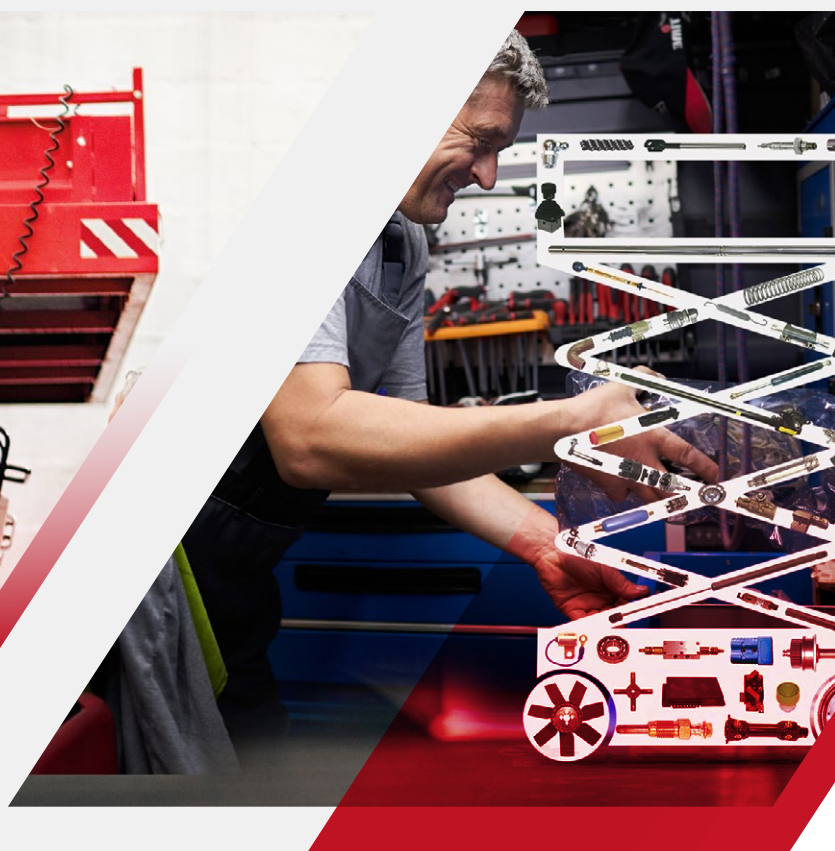

Náhradní díly