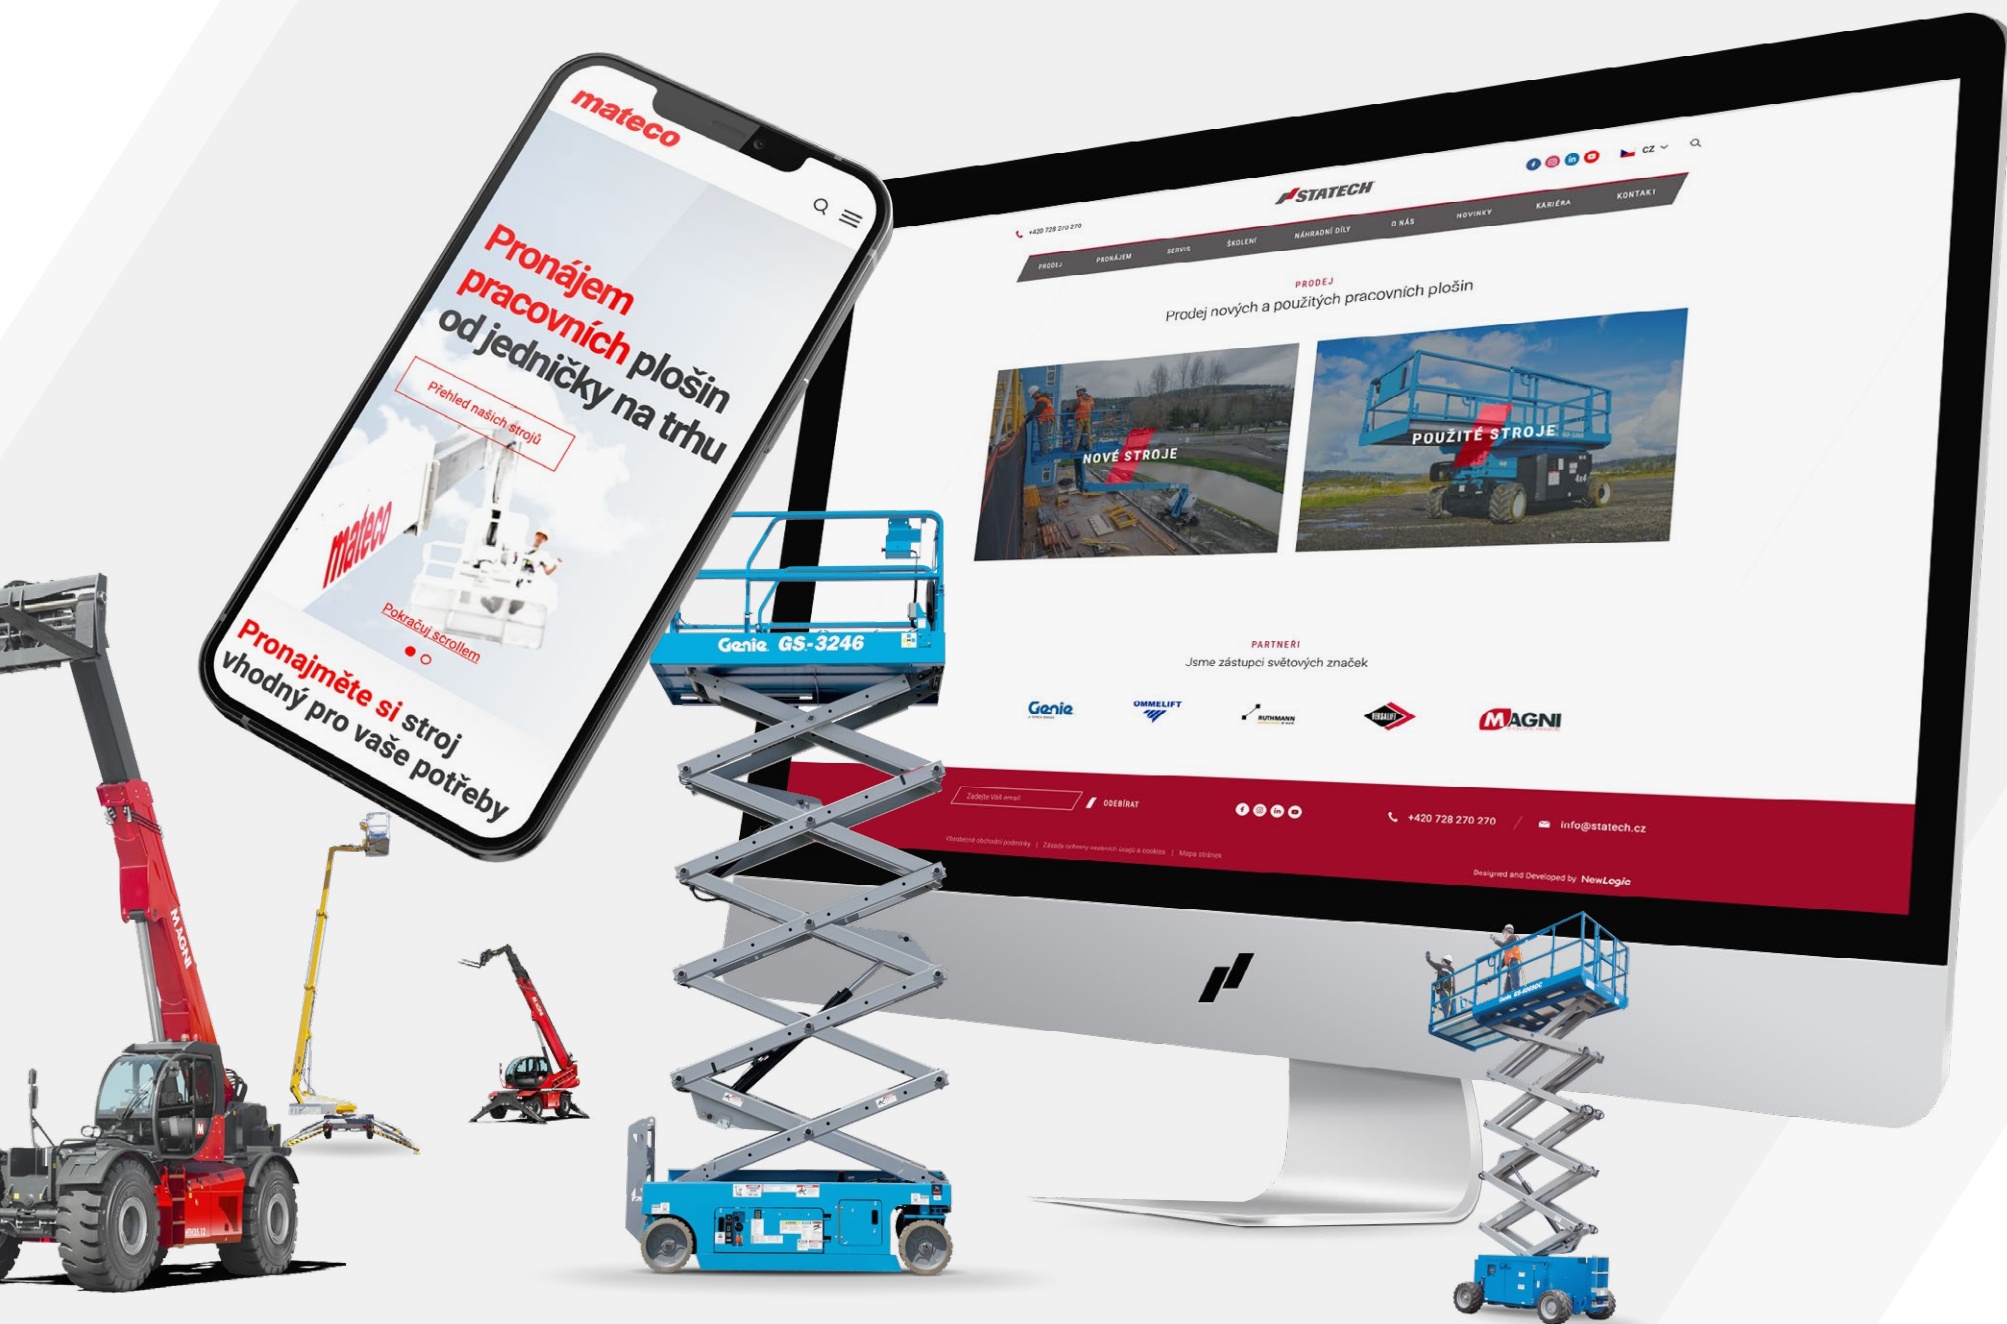

mateco

**Pronájem
pracovních plošin
od jedničky na trhu**

Přehled našich strojů

mateco

Pokračuj scrolllem

**Pronajměte si stroj
vhodný pro vaše potřeby**

STATECH

+420 728 270 270

PROJEKT PRONÁJEM SERVIS ŠKOLENÍ NÁHRADNÍ DÍLY O NÁS NOVINKY KARIÉRA KONTAKT

PRODEJ
Prodej nových a použitých pracovních plošin

NOVÉ STROJE

POUŽITÉ STROJE

PARTNERI
Jsme zástupci světových značek

Genie GOMMELIFT RUTTMANN GIBLI MAGNI

Zadejte Vaše email / ODEBRÁT

+420 728 270 270 / info@statech.cz

Obchodní podmínky | Základní informace | Mapa stránek

Designed and Developed by NewLogic