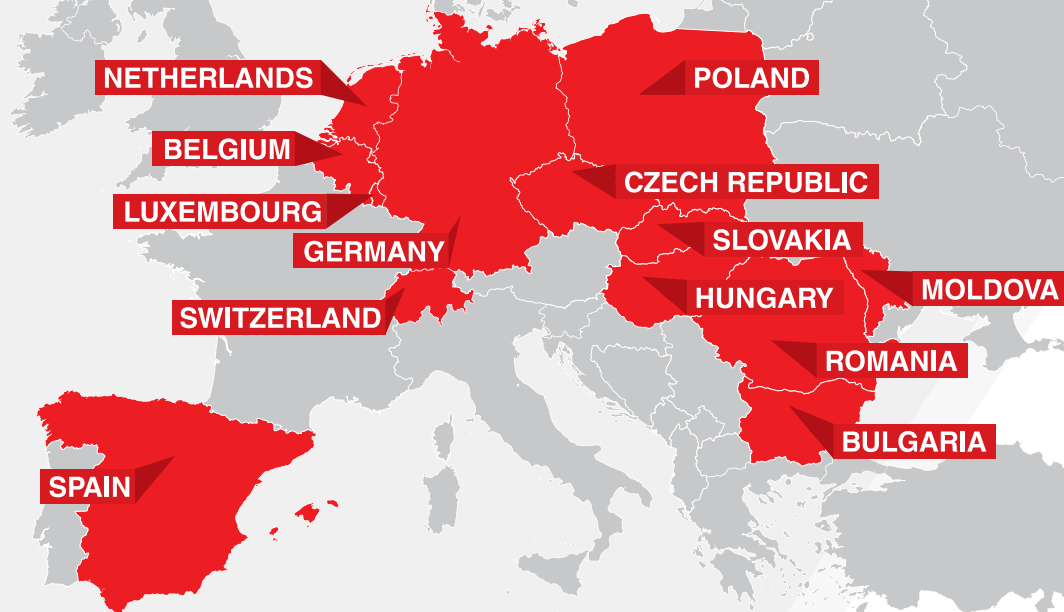

Kdo jsme

Jednička na trhu pracovních plošin v ČR
s největší flotilou strojů.

ASIA

MALAYSIA

SOUTH AMERICA

MEXICO

PANAMA

CHILE

mateco
group

Jsme součástí **mateco group** se 160 pobočkami po celém světě v 16 zemích světa.

EUROPE

NETHERLANDS

BELGIUM

LUXEMBOURG

GERMANY

SWITZERLAND

SPAIN

POLAND

CZECH REPUBLIC

SLOVAKIA

HUNGARY

ROMANIA

BULGARIA

MOLDOVA